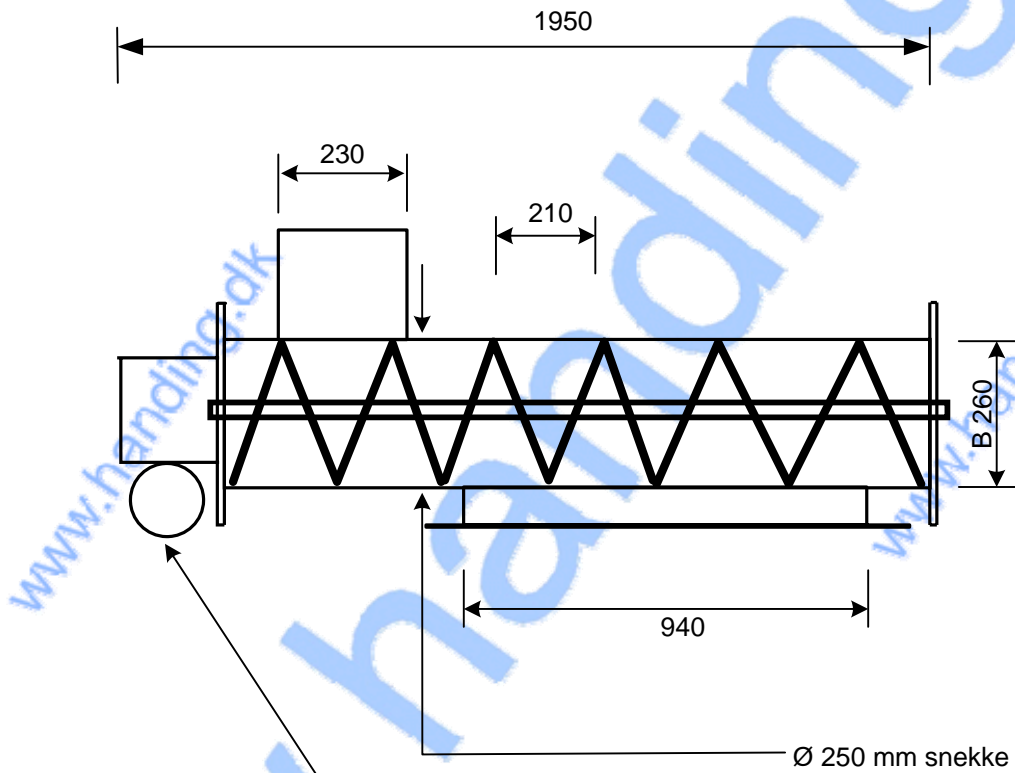

www.handing.dk

www.handing.dk

1,1 kW Gearmotor 6,2 - 43 o/min 220/380 V

Handing ApS
Nordkranvej 5-9, Vassingerød
DK - 3540 Lyngø
Tel.: +45 48160166
www.handing.dk

Snekketransportør O-profil

Dette dokument er vejledende
Der tages forbehold for fejl.
This document is only guiding.
We make reservation for possible errors

Alle mål i mm.
Measures in mm

Lager nr.
D605