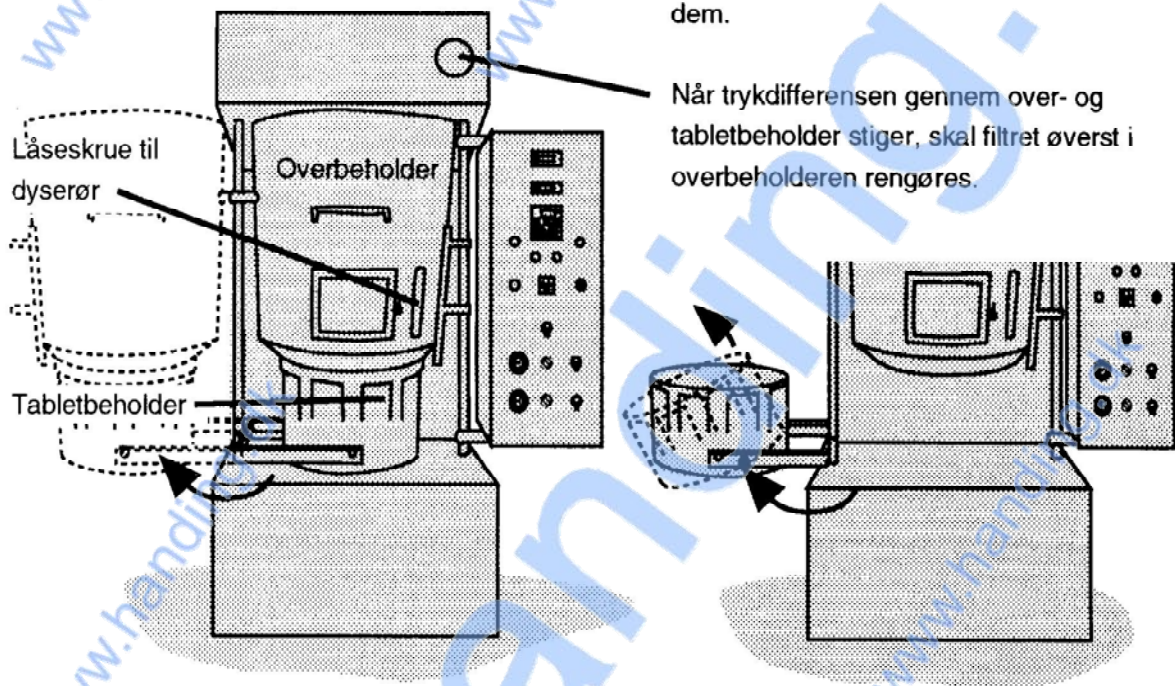

www.handing.dk

www.handing.dk

www.handing.dk

Låseskrue til
dyserør

Tabletbeholder

Overbeholder

Over- og tabletbeholder kan begge drejes fri.

Der er håndtag til låsning og styring af dem.

Når trykdifferensen gennem over- og tabletbeholder stiger, skal filtret øverst i overbeholderen rengøres.

EB40 /EB20 filmcoaterne bruges til at overtrække piller med et tyndt lag af et andet materiale, en coating.