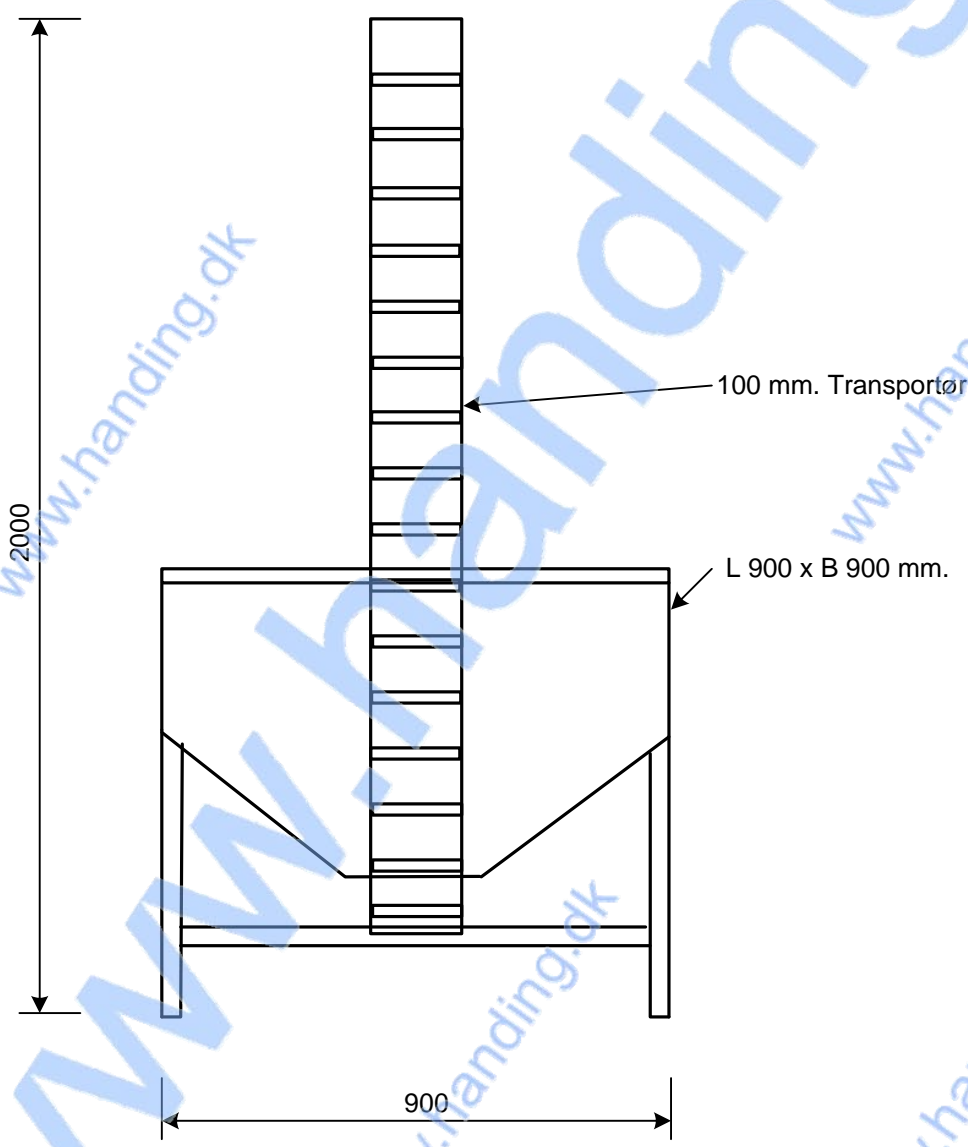

www.handing.dk

www.handing.dk

www.handing.dk

Handing ApS
Nordkranvej 5-9, Vassingerød
DK - 3540 Lyngby
Tel.: +45 48160166
www.handing.dk

Kapsel elevator

Dette dokument er vejledende
Der tages forbehold for fejl.
This document is only guiding.
We make reservation for possible errors

Alle mål i mm.
Measures in mm

Lager nr. /sj
F682