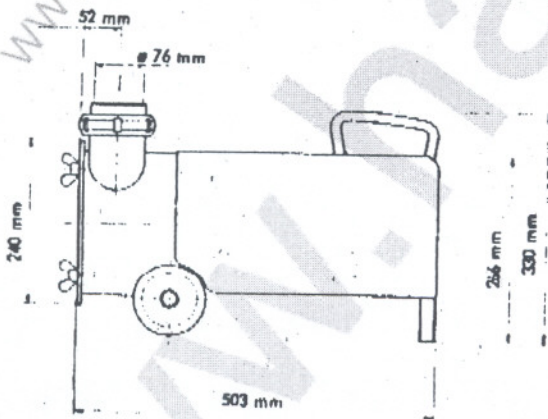

Pumphus, lock och vingmuttrar av rostfritt stål

Lameller av nylon

Lamellcentrum av neoprene

Såväl lameller som lamellcentrum lätt avtagbara för rengöring

Motorkåpa av rostfritt stål

Pumpen försedd med hjul, så att den lätt kan flyttas

Hjulaxlar av rostfritt stål

Timavverkning vid 235 r/m	7500 l	10500 l	12500 l
Manom. uppfordringshöjd	3,5 m	2,0 m	1,0 m

Pumpen kan även erhållas med lägre varvtal

Handing ApS

Nordkranvej 5-9, Vassingerød
DK - 3540 Lyngø
Tel.: +45 48160166
www.handing.dk