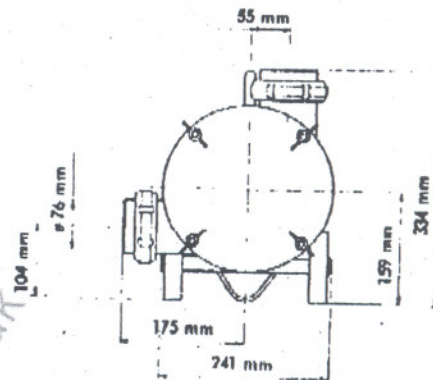

Pumphus, lock och vingmuttrar av rostfritt stål

Lameller av nylon

Lamellcentrum av neoprene

Såväl lameller som lamellcentrum lätt avtagbara för rengöring

Motorkåpa av rostfritt stål

Pumpen försedd med hjul, så att den lätt kan flyttas

Hjulaxlar av rostfritt stål

Timavverkning vid 235 r/m	7500 l	10500 l	12500 l
Manom. uppfordringshöjd	3,5 m	2,0 m	1,0 m

Pumpen kan även erhållas med lägre varvtal

Handing ApS

Nordkranvej 5-9, Vassingerød
DK - 3540 Lyngø
Tel.: +45 48160166
www.handing.dk