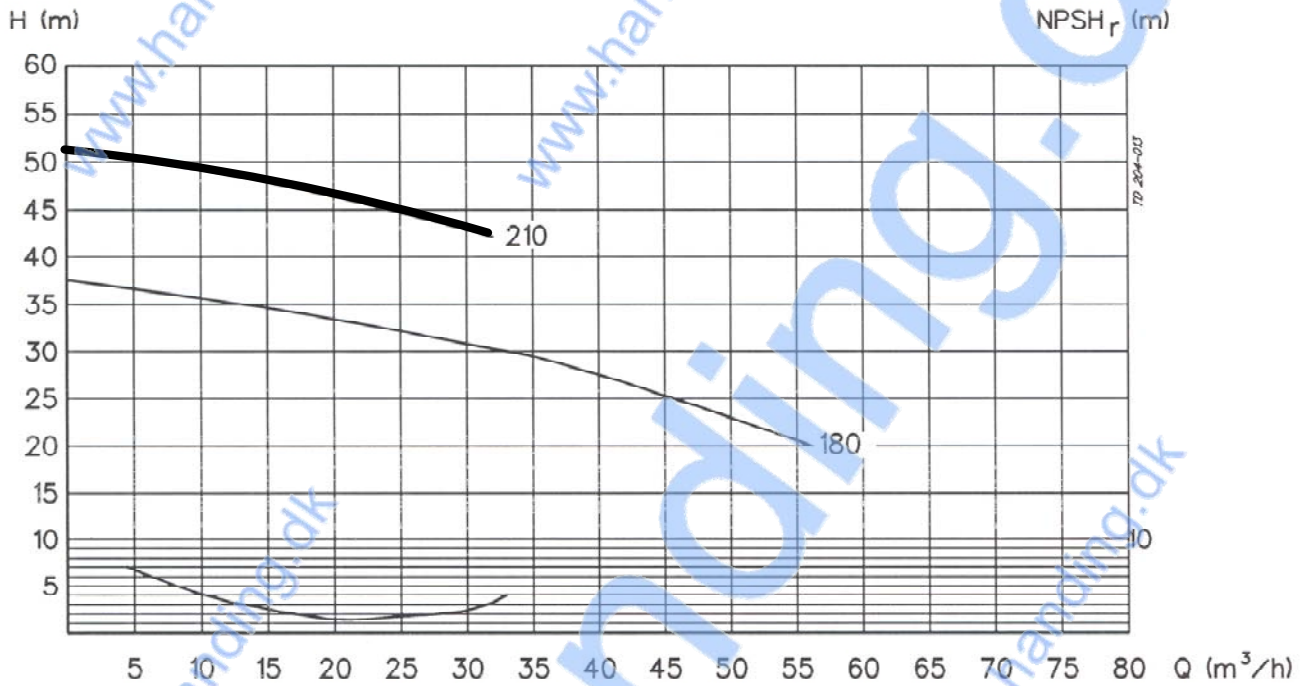

Motor: 7.5 kW, 2900 rpm. asynchr., 50 Hz.

DO NOT FORGET THE SAFETY FACTOR.

Handing ApS
 Nordkranvej 5-9, Vassingerød
 DK - 3540 Lyngge
 Tel.: +45 48160166
 www.handing.dk

Alfa Laval FM-4A
7,5 kW

Dette dokument er vejledende
 Der tages forbehold for fejl.
 This document is only guiding.
 We make reservation for possible errors

Alle mål i mm.
 Measures in mm

Lager nr. /sj
PC1261