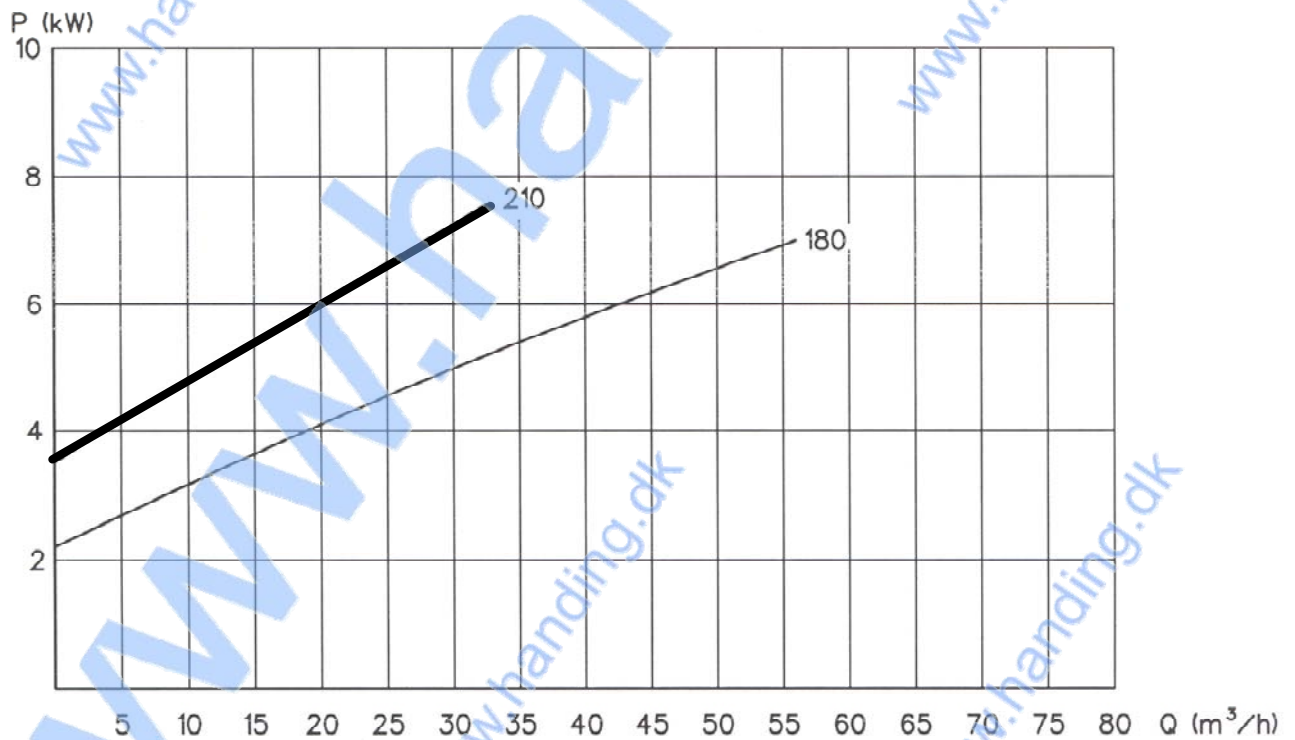

Motor: 7.5 kW, 2900 rpm. asynchr., 50 Hz.

DO NOT FORGET THE SAFETY FACTOR.

Handing ApS
 Nordkranvej 5-9, Vassingerød
 DK - 3540 Lyngge
 Tel.: +45 48160166
 www.handing.dk

Alfa Laval FM-4A
7,5 kW

Dette dokument er vejledende
 Der tages forbehold for fejl.
 This document is only guiding.
 We make reservation for possible errors

Alle mål i mm.
 Measures in mm

Lager nr. /sj
PC1261