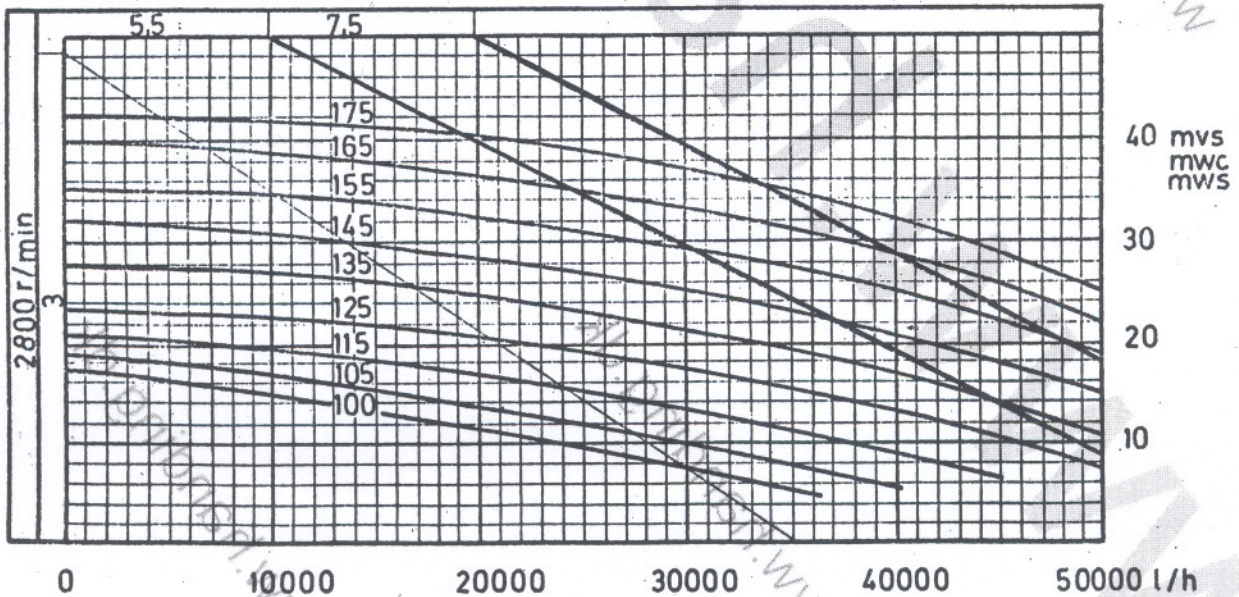

TYPE 51 10			
Motor 2800 r.p.m.	3 HP	5,5 HP	7,5 HP
Net. w. kg	48	71	80
Volumen m ³	0,15	0,15	0,15

Handing ApS
 Nordkranvej 5-9, Vassingerød
 DK - 3540 Lyngø
 Tel.: +45 48160166
 www.handing.dk

Kolding 5110
4 kW