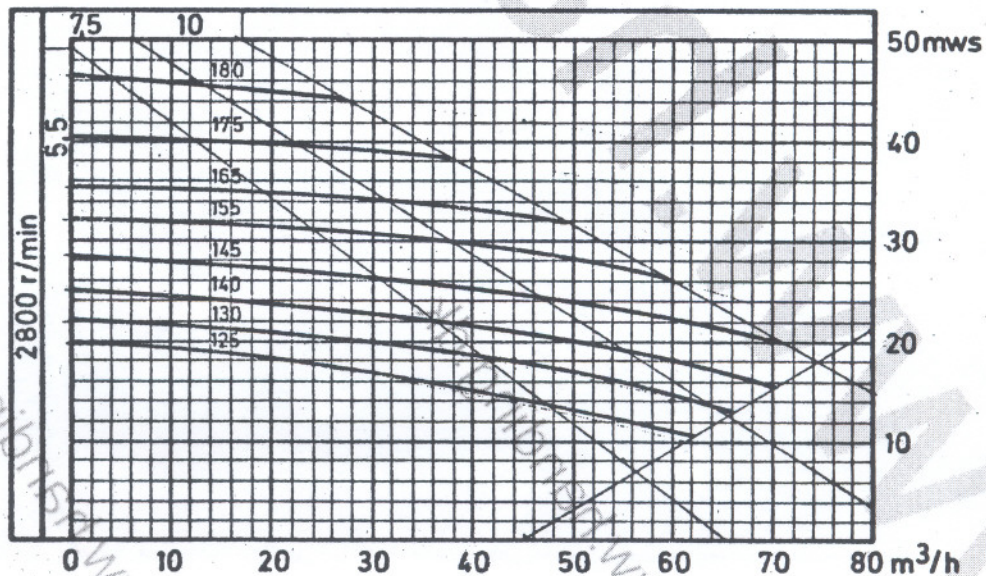

TYPE 51 16			
Motor 2800 r.p.m.	5,5 HP	7,5 HP	10 HP
Net. w. kg	77	86	89
Volumen m <sup>3</sup>	0,16	0,16	0,16

**Handing ApS**  
 Nordkranvej 5-9, Vassingerød  
 DK - 3540 Lyngø  
 Tel.: +45 48160166  
 www.handing.dk