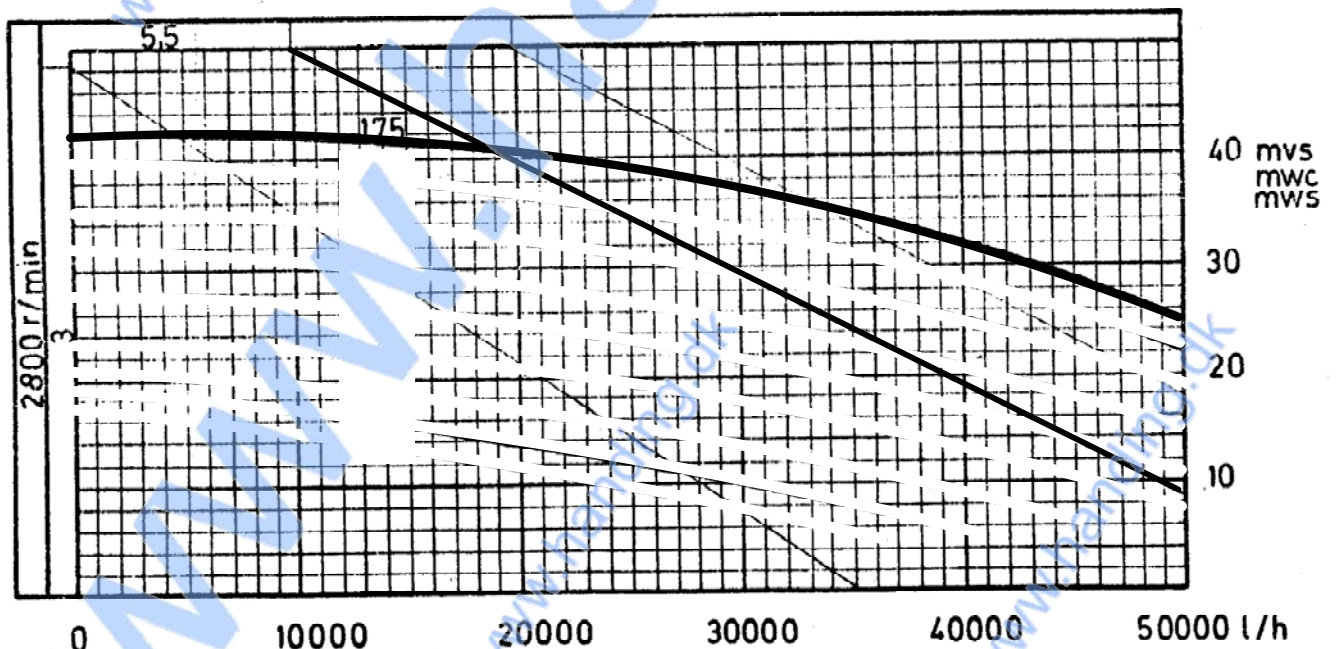

TYPE 51 10			
Motor 2800 r.p.m.		5,5 HP	
Net. w. kg		71	
Volumen m ³		0,15	

Handing ApS
 Nordkranvej 5-9, Vassingerød
 DK - 3540 Lyngby
 Tel.: +45 48160166
 www.handing.dk

Kolding Type 5110 4 kW

Dette dokument er vejledende
 Der tages forbehold for fejl.
 This document is only guiding.
 We make reservation for possible errors

Alle mål i mm.
 Measures in mm

Lager nr.
PC3240