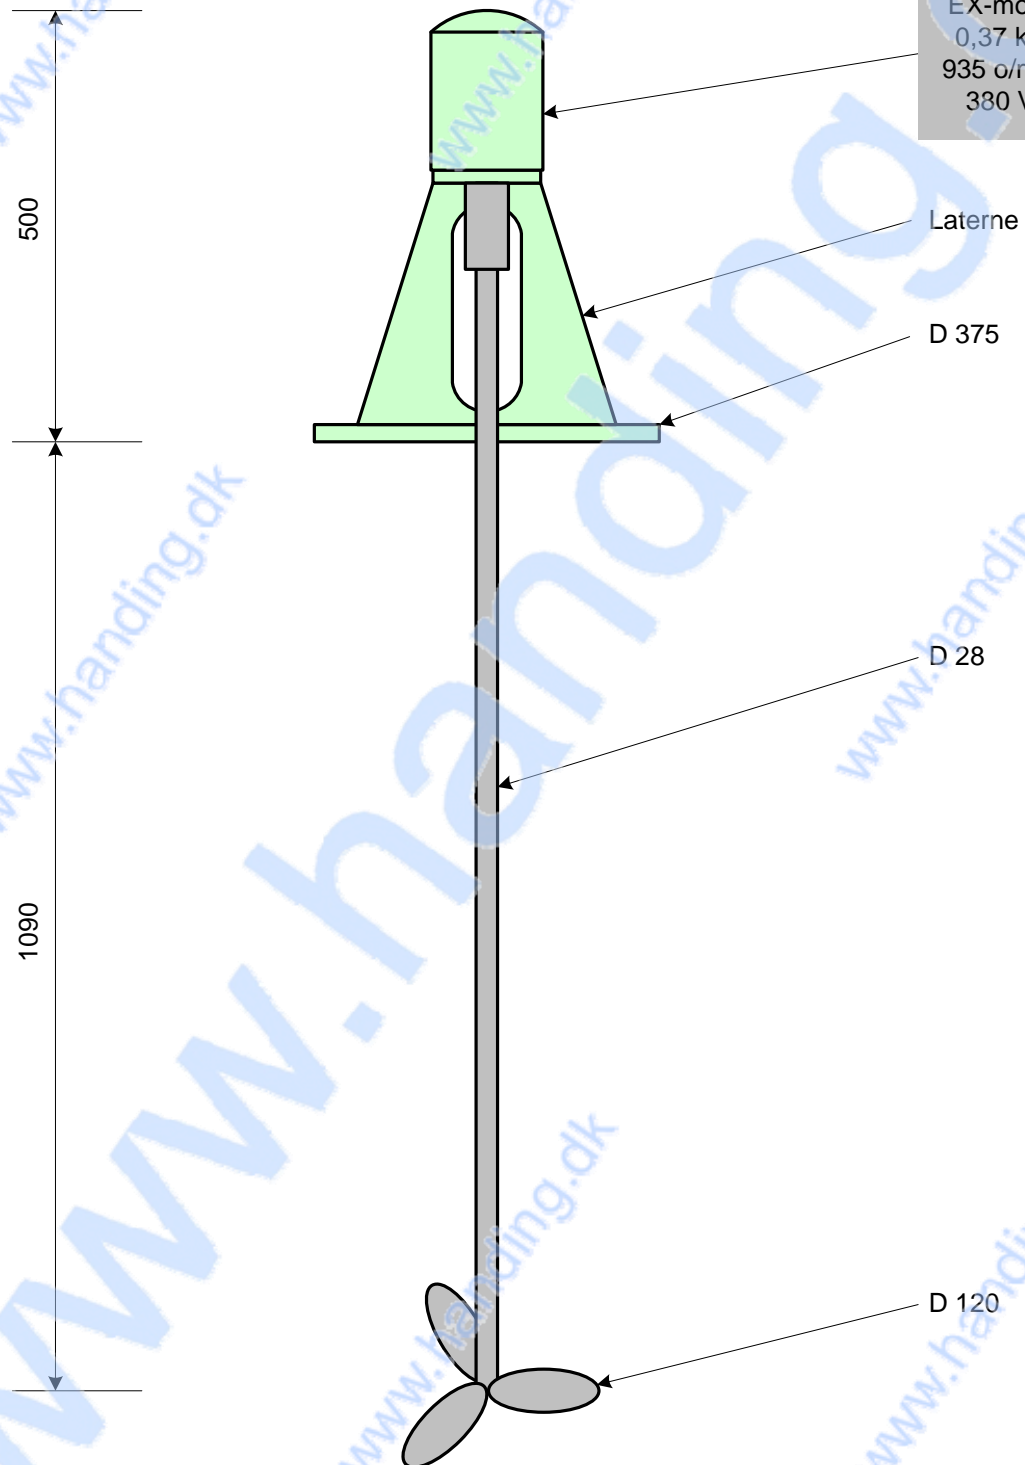

SCABA

Handing ApS™
Nordkranvej 5-9, Vassingerød
DK - 3540 Lyngby
Tel.: +45 48160166
www.handing.dk

SCABA

Dette dokument er vejledende.
Der tages forbehold for fejl.
This document is only guiding.
We make reservation for possible errors.
Copyright © By Handing ApS. All Rights Reserved.

Alle mål i mm.
All measures in mm.

Lager nr. /TN

R264