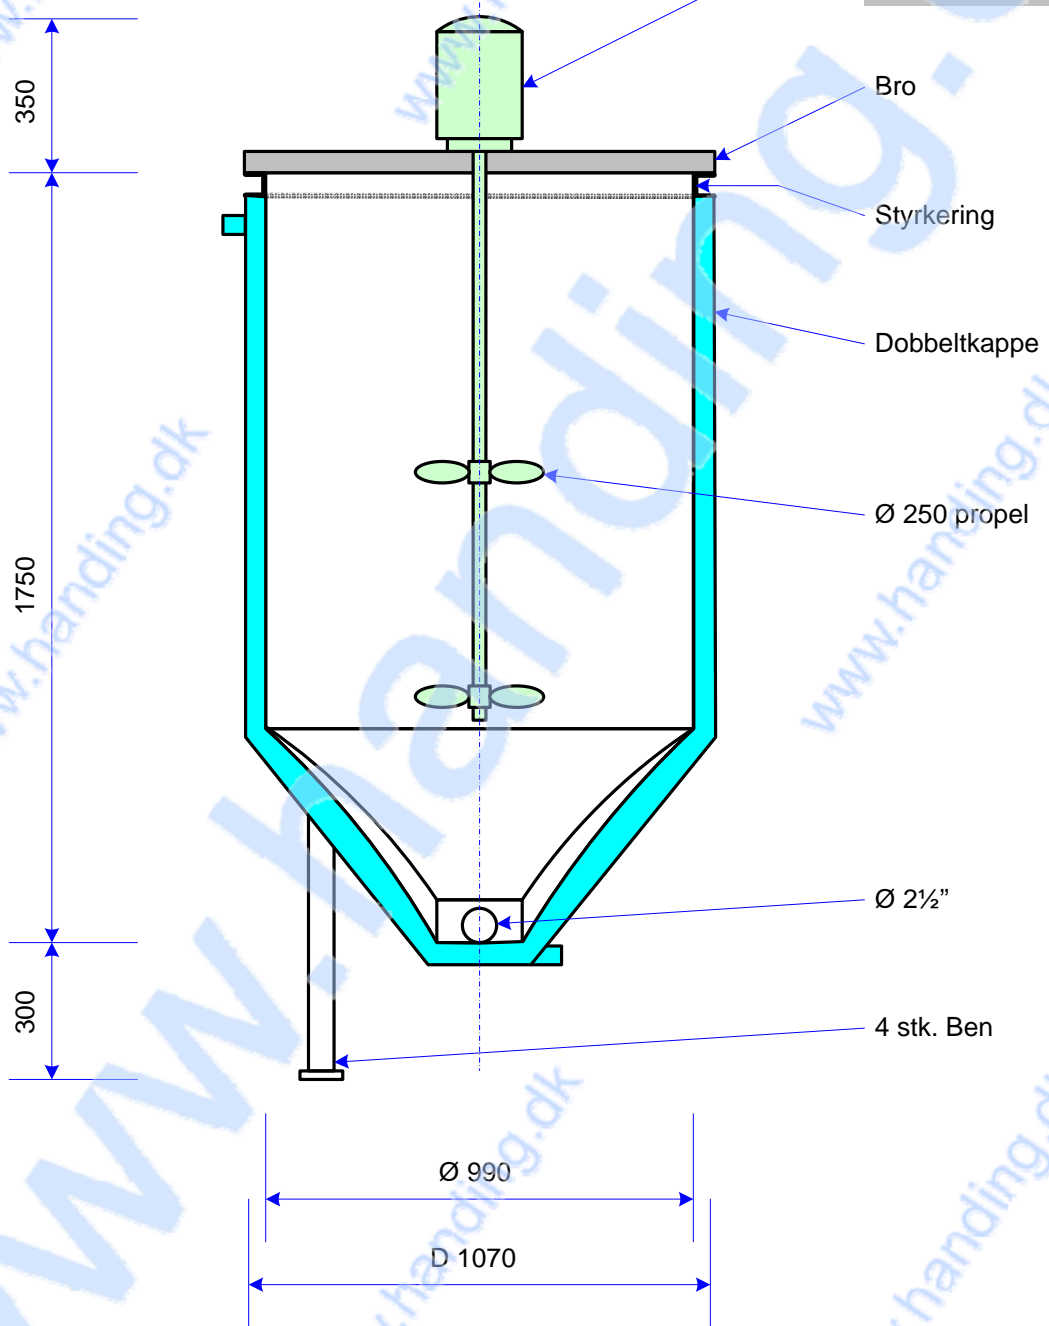

www.handing.dk

www.handing.dk

STAMO
Ca. 1,5 kW
900 O/min.
380 V.

Handing ApS™
 Nordkranvej 5-9, Vassingerød
 DK - 3540 Lyngby
 Tel.: +45 48160166
 www.handing.dk

1.200 Liter

Alle mål i mm.
 All measures in mm.