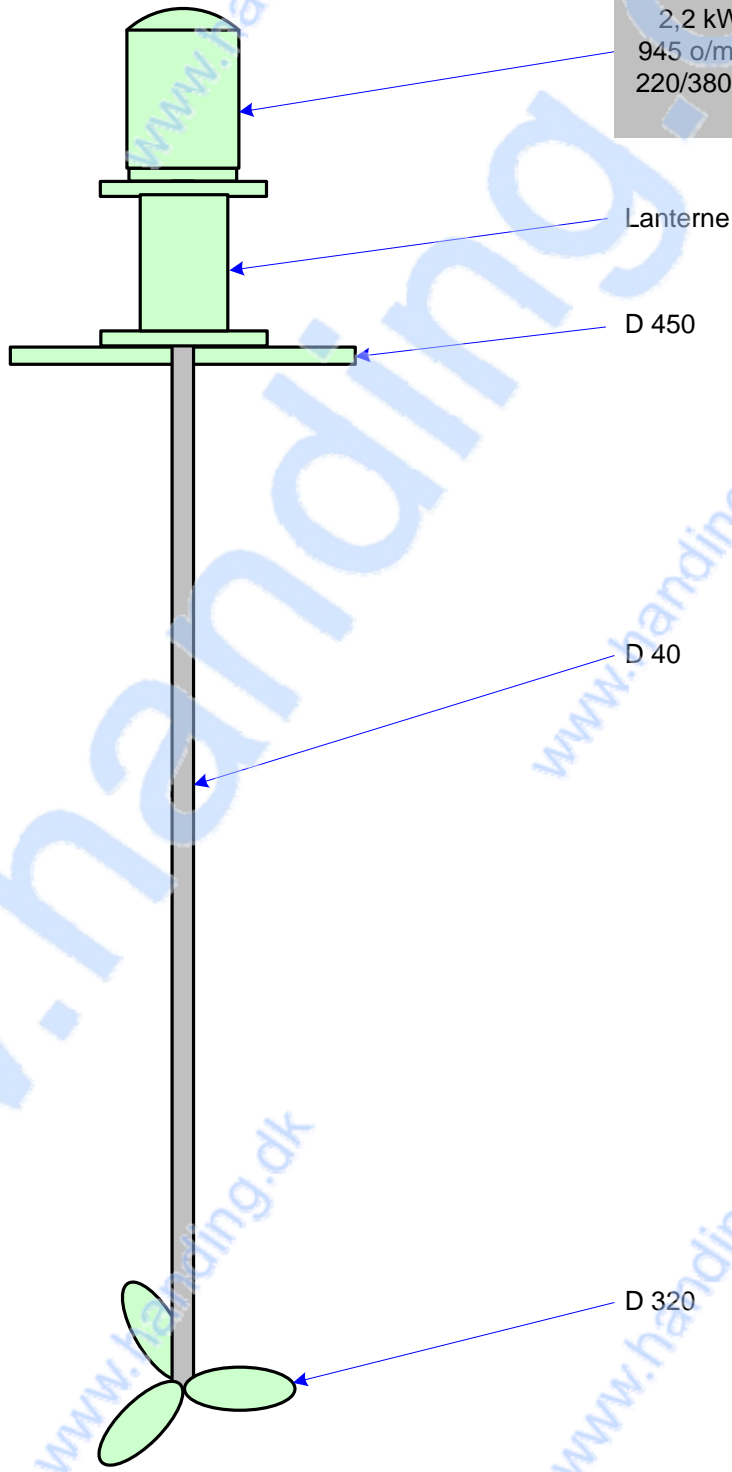

www.handing.dk

www.handing.dk

2,2 kW  
945 o/min.  
220/380 V.

580

1750

**Handing ApS™**  
Nordkranvej 5-9, Vassingerød  
DK - 3540 Lyngby  
Tel.: +45 48160166  
www.handing.dk

### Røreværk 2,2 kW

Dette dokument er vejledende.  
Der tages forbehold for fejl.  
This document is only guiding.  
We make reservation for possible errors.  
Copyright © By Handing ApS. All Rights Reserved.

Alle mål i mm.  
All measures in mm.

Lager nr. /TN  
**R1019**