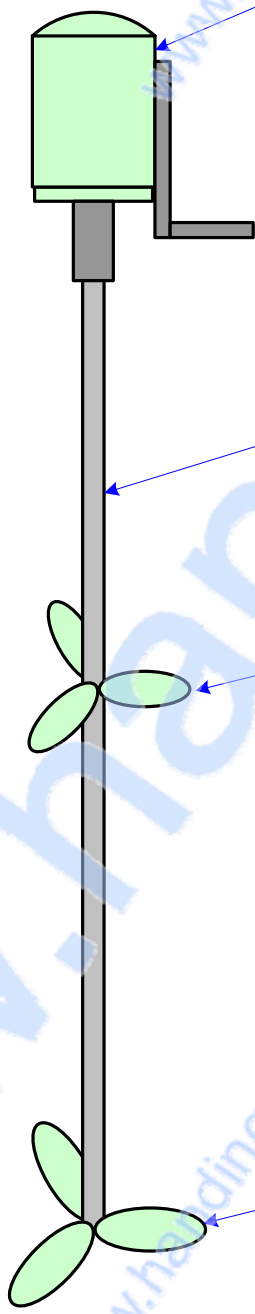

www.handing.dk

www.handing.dk

www.handing.dk

SCABA type D20K  
0,18 kW  
700 o/min.  
220/380 V.

235

1335

D 20

D 100

### SCABA type D20K

Dette dokument er vejledende.  
Der tages forbehold for fejl.  
This document is only guiding.  
We make reservation for possible errors.  
Copyright © By Handing ApS. All Rights Reserved.

Alle mål i mm.  
All measures in mm.

Lager nr. /TN  
**R1066**