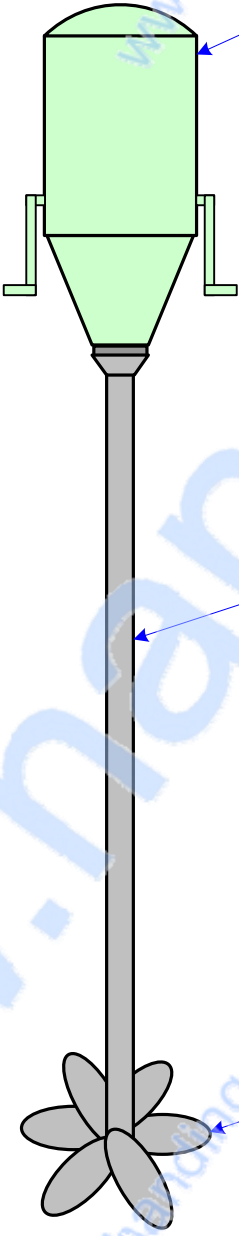

www.handing.dk

www.handing.dk

TYPHOON  
0,5 HK  
1400 o/min.  
220/380 Volt

340

680

D 23

D 125

www.handing.dk

www.handing.dk

www.handing.dk

www.handing.dk

**Handing ApS™**  
Nordkranvej 5-9, Vassingerød  
DK - 3540 Lyngby  
Tel.: +45 48160166  
www.handing.dk

**Typhoon Røreværk**

Dette dokument er vejledende.  
Der tages forbehold for fejl.  
This document is only guiding.  
We make reservation for possible errors.  
Copyright © By Handing ApS. All Rights Reserved.

Alle mål i mm.  
All measures in mm.

Lager nr. /DN  
**R1067**