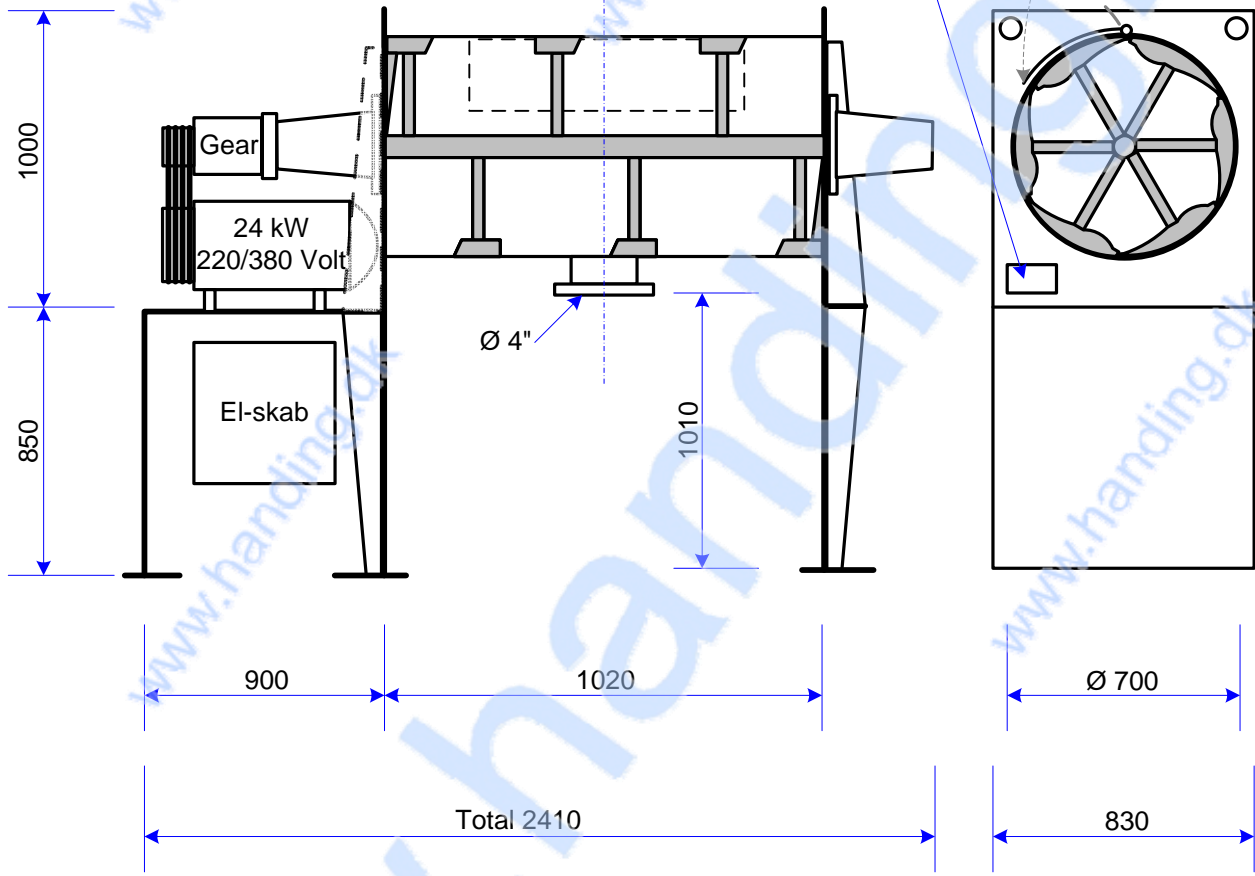

Skilt  
 År 1987  
 Draiswerk  
 T400 FM1  
 kW 24  
 Volt 220/380

Låg 600x400

**Handing ApS™**  
 Nordkranvej 5-9, Vassingerød  
 DK - 3540 Lyngø  
 Tel.: +45 48160166  
 www.handing.dk

**Drais blander 400 liter**

Dette dokument er vejledende.  
 Der tages forbehold for fejl.  
 This document is only guiding.  
 We make reservation for possible errors.  
 Copyright © By Handing ApS. All Rights Reserved.

Alle mål i mm.  
 All measures in mm.  
 Lager nr. /LH  
**R1035**