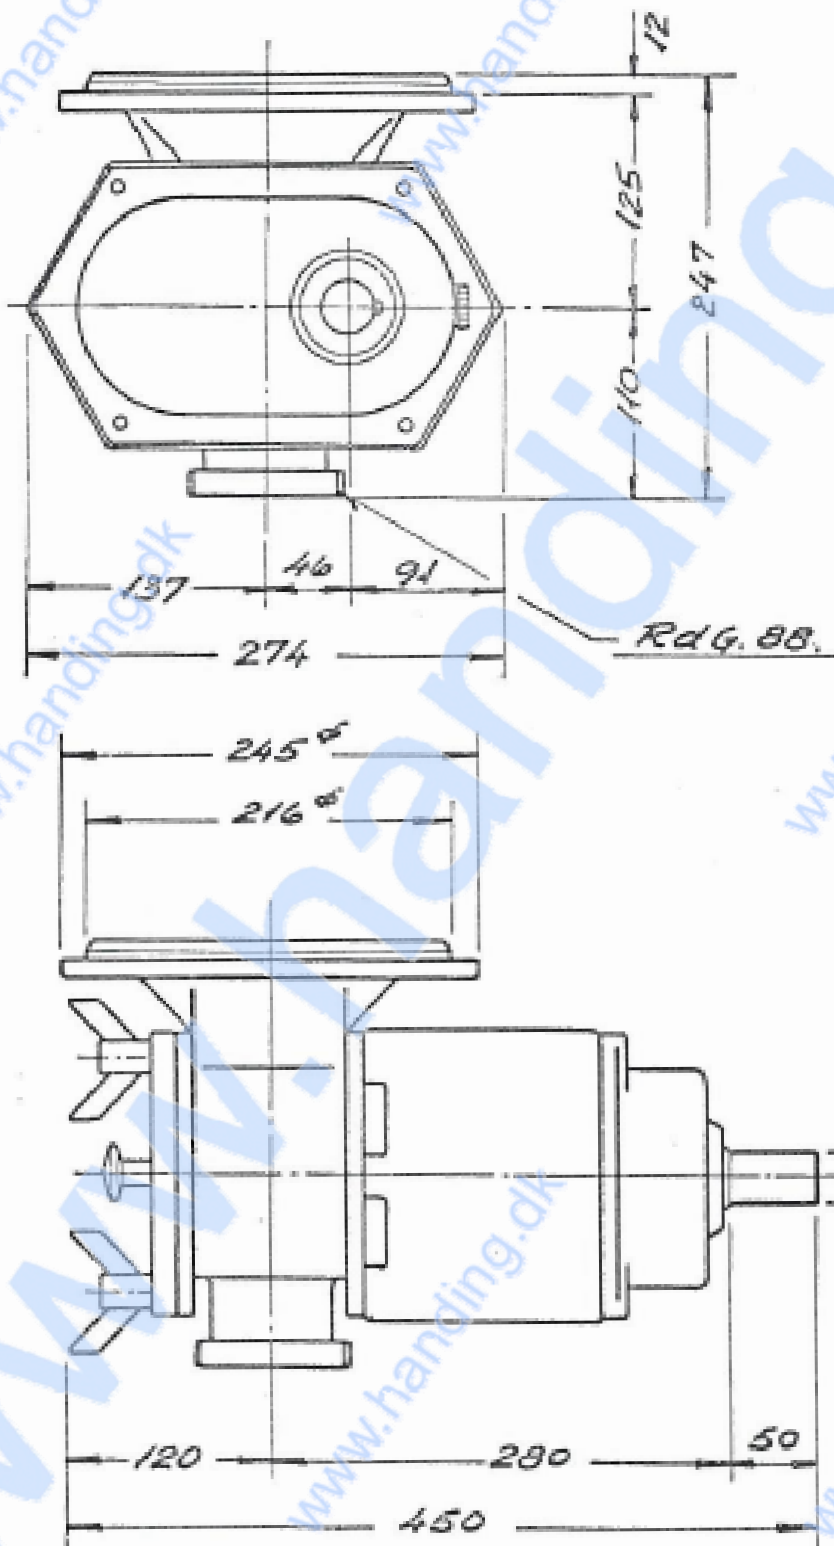

Smørpumpe for keglekærne type 21 T kode nr. 22 01 10 22

- - - - TE - - 22 01 10 49

Handing ApS™
Nordkranvej 5-9, Vassingerød
DK - 3540 Lyngø
Tel.: +45 48160166
www.handing.dk

Smørpumpe m. trækstation

Dette dokument er vejledende.
Der tages forbehold for fejl.
This document is only guiding.
We make reservation for possible errors.

Copyright © By Handing ApS. All Rights Reserved.

Alle mål i mm.
All measures in mm.

Lager nr. /LH

P276