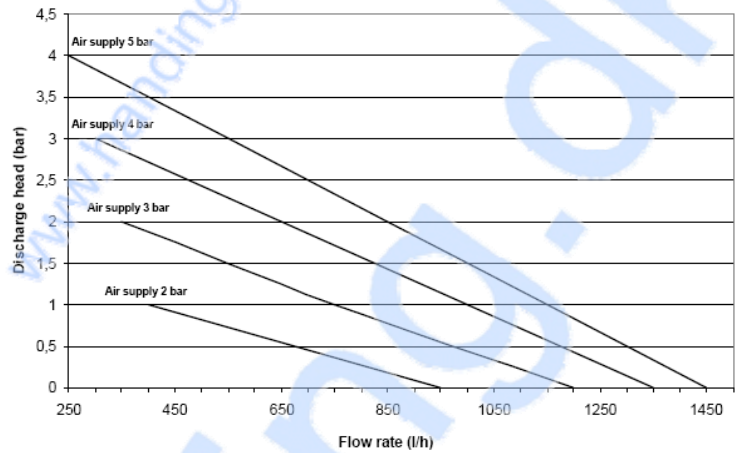

AstiPure™ PFD2 pump flow rate characteristics

Handing ApS™
 Nordkranvej 5-9, Vassingerød
 DK - 3540 Lyngø
 Tel.: +45 48160166
 www.handing.dk

**Membranpumpe
 Type Asti PFD2**

Dette dokument er vejledende.
 Der tages forbehold for fejl.
 This document is only guiding.
 We make reservation for possible errors.

Copyright © By Handing ApS. All Rights Reserved.

Alle mål i mm.
 All measures in mm.

Lager nr. /LH

P290