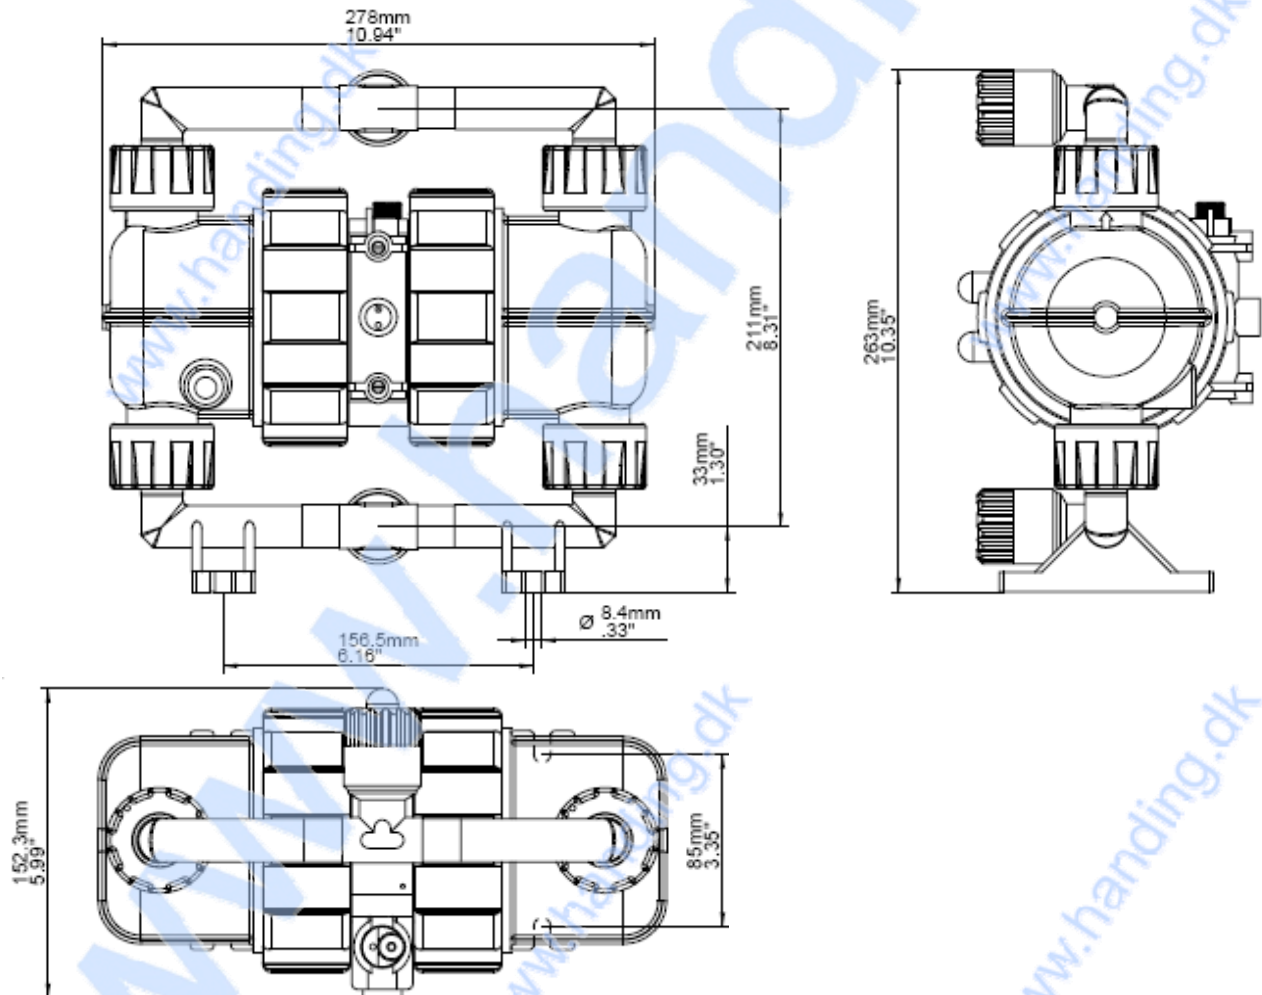

AstiPure™ PFD2 pump flow rate characteristics

Handing ApS™
 Nordkranvej 5-9, Vassingerød
 DK - 3540 Lyngø
 Tel.: +45 48160166
 www.handing.dk

**Membranpumpe
 Type Asti PFD2**

Dette dokument er vejledende.
 Der tages forbehold for fejl.
 This document is only guiding.
 We make reservation for possible errors.

Copyright © By Handing ApS. All Rights Reserved.

Alle mål i mm.
 All measures in mm.

Lager nr. /LH

P290