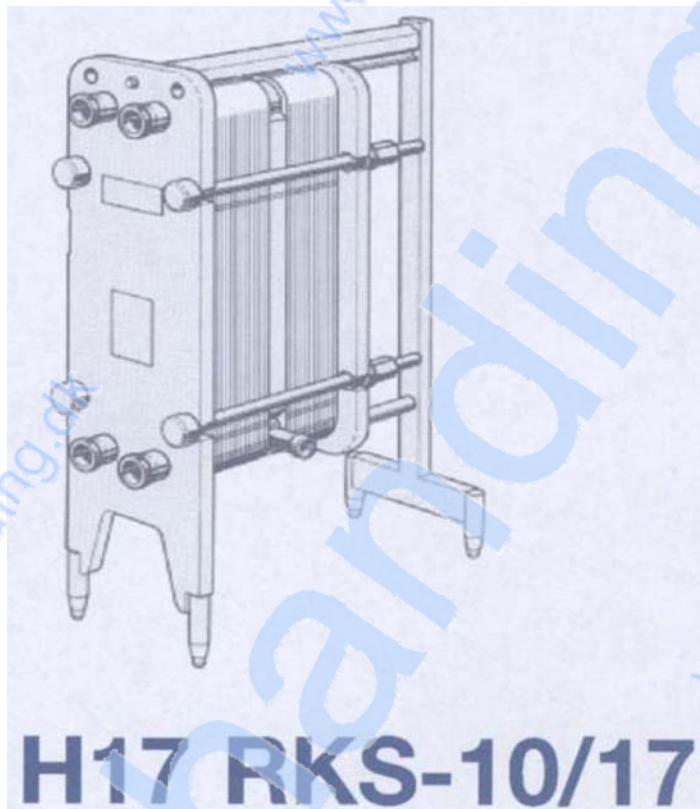

Improving Process Profitability...Continuously™

Data Sheet

H17 RKS-10/17

STATIVUDFØRELSE

Rustfrit stål.

Type: R - 4 stk. Ø13 huller i fast dæksel (FD) for fastgørelse.

Type: RV - Konsoller i rustfrit stål for fastspænding på væg.

Type: RK, RKS - Gulvkonsol i rustfrit stål med justerbare kugletæer.

Konstruktionstryk: R, RV, RK 6 bar (0,6 MPa)

RKS 10 bar (1,0 MPa)

RKS 17 bar (1,7 MPa)

MELLEMRAMMER

Rustfrit stål - udskiftelige hjørnekodser i rustfrit stål AISI 316.

Max. trykforskel mellem to afdelinger 6 bar (0,6 MPa).

TILSLUTNINGER

Sanitær: Alle nævnte typer.

Rustfrit stål AISI 316 L.

Nominal diameter 25, 38, 51 eller 63,5 mm.

Leveres med påsvejt nippel i følgende typer DS/BS/ISO/

SMS/clamp, samt NW 25, 40, 50 eller 65 mm (DIN 11851) fig.

1a, 2a og 3a.

Alternativt, komplet union eller løsløse flange Tn 10, fig. 1b (BS 4504/

DIN 2642) DN/NW 25, 40, 50 eller 65 mm.

Svejskrave, rustfrit stål AISI 316 L og flange coated letmetal,