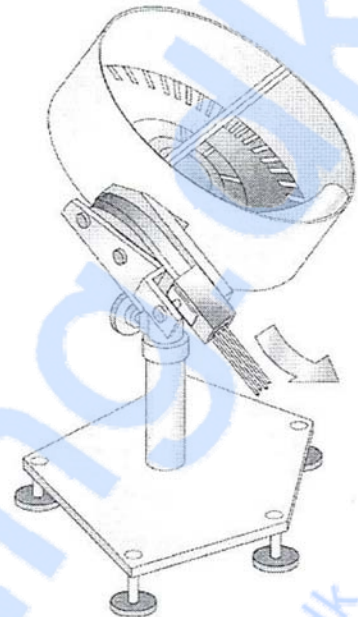

### **5.3.4.1 Funktionsbeskrivning**

I skivsorteraren befinner sig sorteringskivarna. Denna är försedd med fördjupningar, i vilka delarna som skall sorteras faller. Denna sortering understöds, om det behövs, av luftdyser och s.k. tändar. Delar som ligger riktigt, blir kvar i fördjupningarna. Delar som ligger fel, avvisas och tillförs därefter sorteringskretsloppet igen. De riktiga delarna hamnar genom en golvöppning eller genom sidoutledare i utmatningssgejden och därifrån på transportbanan.