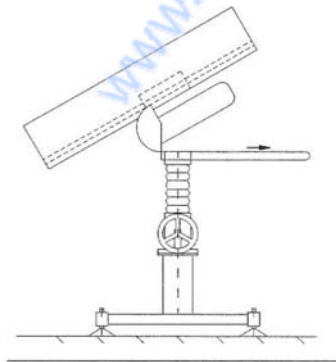

### **5.3.4.1 Funktionsbeskrivning**

I skivsorteraren befinner sig sorteringskivarna. Denna är försedd med fördjupningar, i vilka delarna som skall sorteras faller. Denna sortering understöds, om det behövs, av luftdyser och s.k. tändar. Delar som ligger riktigt, blir kvar i fördjupningarna. Delar som ligger fel, avvisas och tillförs därefter sorteringskretsloppet igen. De riktiga delarna hamnar genom en golvöppning eller genom sidoutledare i utmatningssgejden och därifrån på transportbanan.