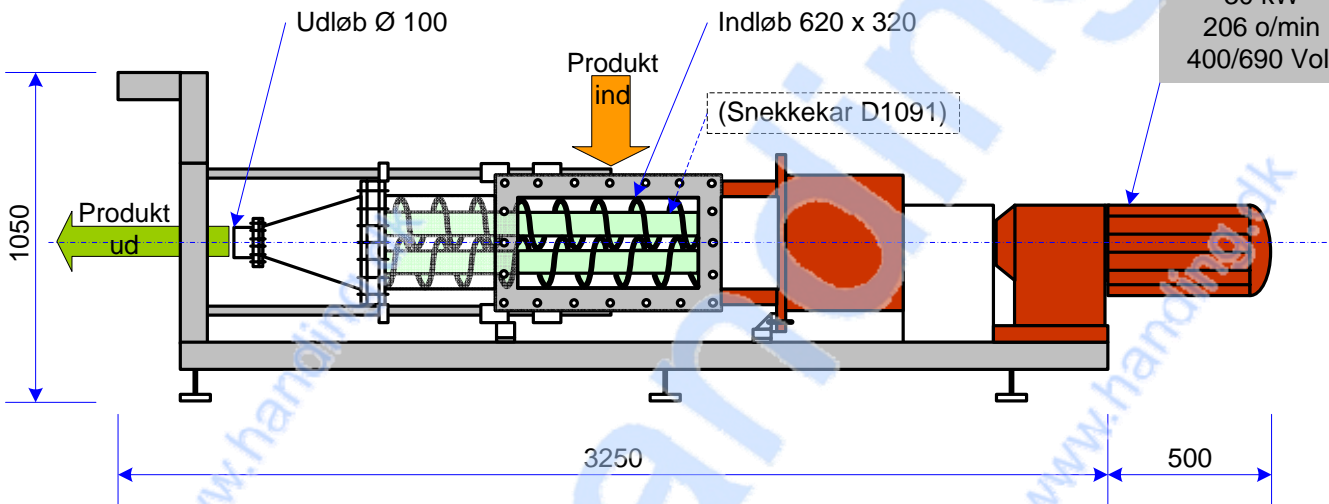

Skilt
WOLFKING
Type Pumpe
No.: 61601

Motor
30 kW
206 o/min
400/690 Volt

TSP-200

Kapacitet (m ³ /t) *	22,9
Påfylding	0,8-0,9
Maks. tryk (bar)	10
Rørlængde (meter)	1-150
Rørtilslutning indløb (Ø mm)	-
Rørtilslutning udtag (Ø mm)	200
Flange indløb (mm)	630×330
Hærdet stål	Ja
Sort stål	Ja
Syrefast	Ja

Handing ApS™
Nordkranvej 5-9, Vassingerød
DK - 3540 Lyngø
Tel.: +45 48160166
www.handing.dk

Sneglepumpe JS Propotec type TSP-200

Dette dokument er vejledende.
Der tages forbehold for fejl.
This document is only guiding.
We make reservation for possible errors.