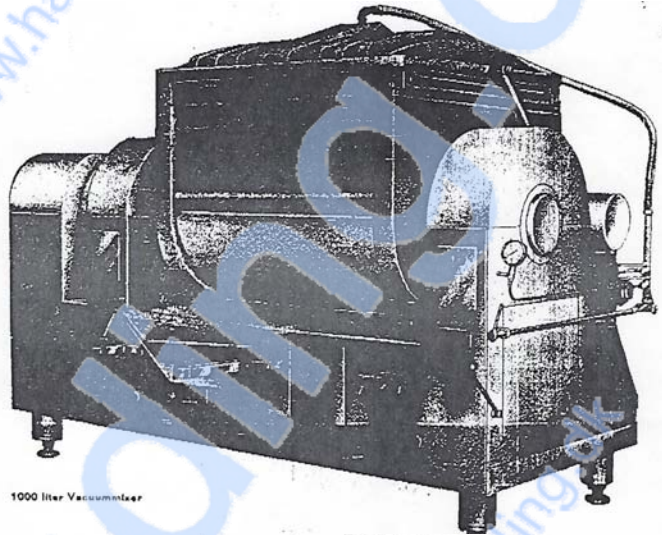

# UNIVERSAL MIXER

1000 liter Vacuumkøler

Mixer uden motor  
- without  
- ohne

Uden motor		5001
a.....mm	1960	
b.....mm	1080	
c.....mm	450	
H.....mm	1425	
J.....mm	1295	
K.....mm	1700	
L.....mm	2620	
M.....mm	1800	
N.....mm	450	
O.....mm	60	
Nettovægt... ca. kg	2650	
Bruttovægt... ca. kg	3300	
Rumfang... ca. m <sup>3</sup>	8	
Med motor		5001
a.....mm	2585	
b.....mm	1080	
c.....mm	450	
H.....mm	1490	
J.....mm	1335	
K.....mm	1700	
M.....mm	1800	
N.....mm	450	
O.....mm	130	
P.....mm	165	
R.....mm	1200	
Nettovægt... ca. kg	3100	
Bruttovægt... ca. kg	3700	
Rumfang... ca. m <sup>3</sup>	8	