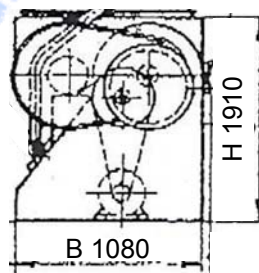

# UNIVERSAL MIXER

1000 liter Vacuumkøler

Mixer uden motor  
- without  
- ohne

Uden motor		5001
a.....mm	1960	
b.....mm	1080	
c.....mm	450	
H.....mm	1425	
J.....mm	1295	
K.....mm	1700	
L.....mm	2620	
M.....mm	1800	
N.....mm	450	
O.....mm	60	
Nettovægt... ca. kg	2650	
Bruttovægt... ca. kg	3300	
Rumfang... ca. m <sup>3</sup>	8	
Med motor		5001
a.....mm	2585	
b.....mm	1080	
c.....mm	450	
H.....mm	1490	
J.....mm	1335	
K.....mm	1700	
M.....mm	1800	
N.....mm	450	
O.....mm	130	
P.....mm	165	
R.....mm	1200	
Nettovægt... ca. kg	3100	
Bruttovægt... ca. kg	3700	
Rumfang... ca. m <sup>3</sup>	8	

Alle mål i mm.  
All measures in mm.

Lager nr. /LH

**R492**