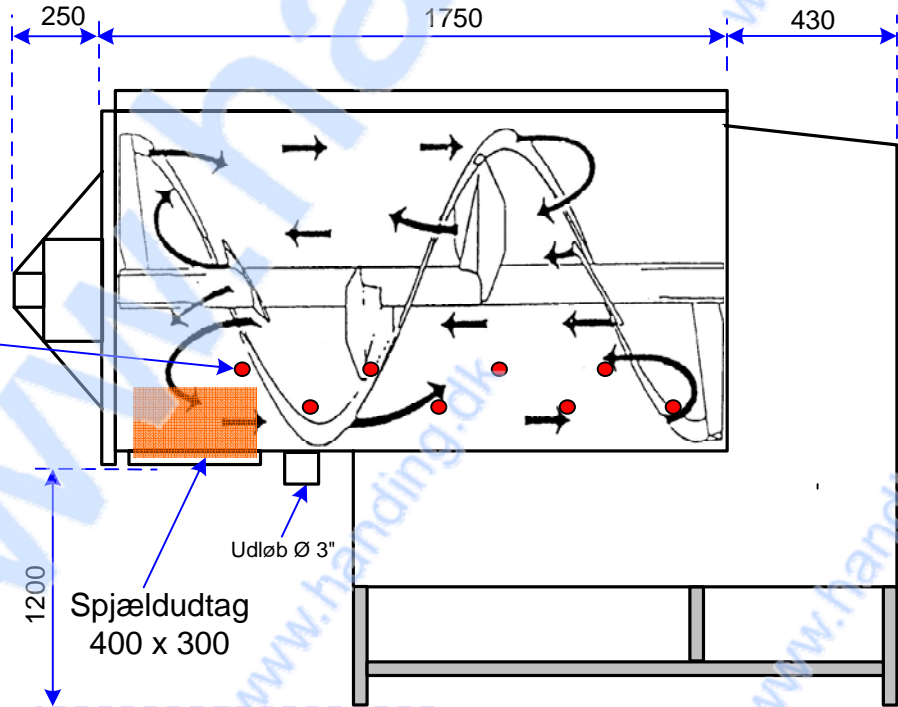

www.handing.dk

www.handing.dk

www.handing.dk

www.handing.dk

www.handing.dk

8 stk. dyser for kvælstof

1200

Spjældudtag  
400 x 300

Udløb Ø 3"

**Handing ApS™**  
Nordkranvej 5-9, Vassingerød  
DK - 3540 Lyngø  
Tel.: +45 48160166  
www.handing.dk

Alle mål i mm.  
All measures in mm.

Lager nr. /TN  
**R1118**