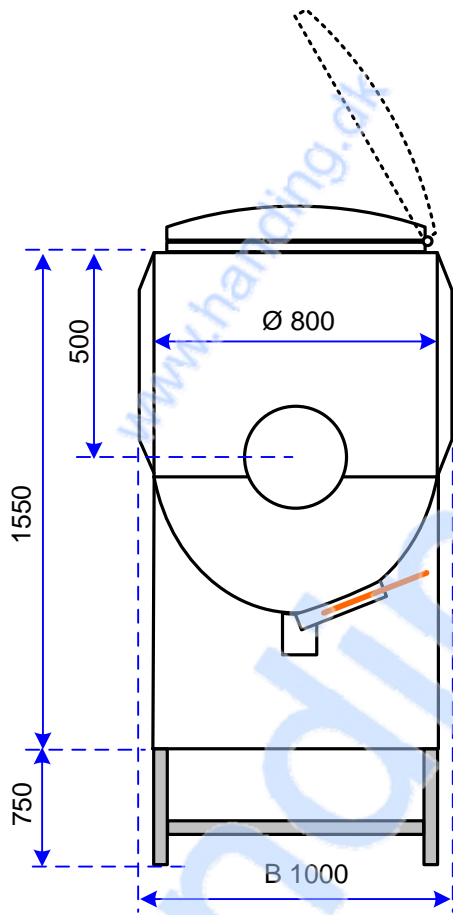

www.handing.dk

www.handing.dk

www.handing.dk

www.handing.dk

www.handing.dk

8 stk. dyser for kvælstof

1200

Spjældudtag  
400 x 300

Alle mål i mm.  
All measures in mm.

Lager nr. /TN  
**R1118**