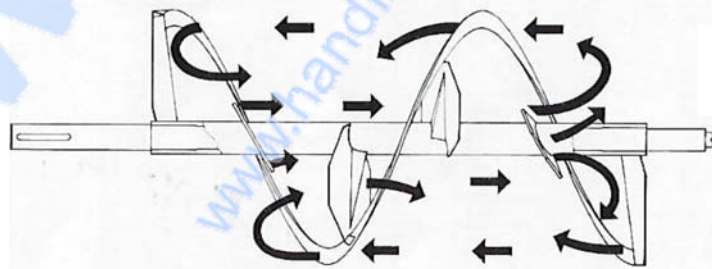

Wolfking

mm Single Mixer	A	B	C	D	E	F	G		H	I	K
							kW	HP			
2000 I	2410	1105	710	3390	2010	310	15	20	110	500	750

Handing ApS™
 Nordkranvej 5-9, Vassingerød
 DK - 3540 Lyngø
 Tel.: +45 48160166
 www.handing.dk

Alle mål i mm.
 All measures in mm.

Lager nr. /LH

R1119