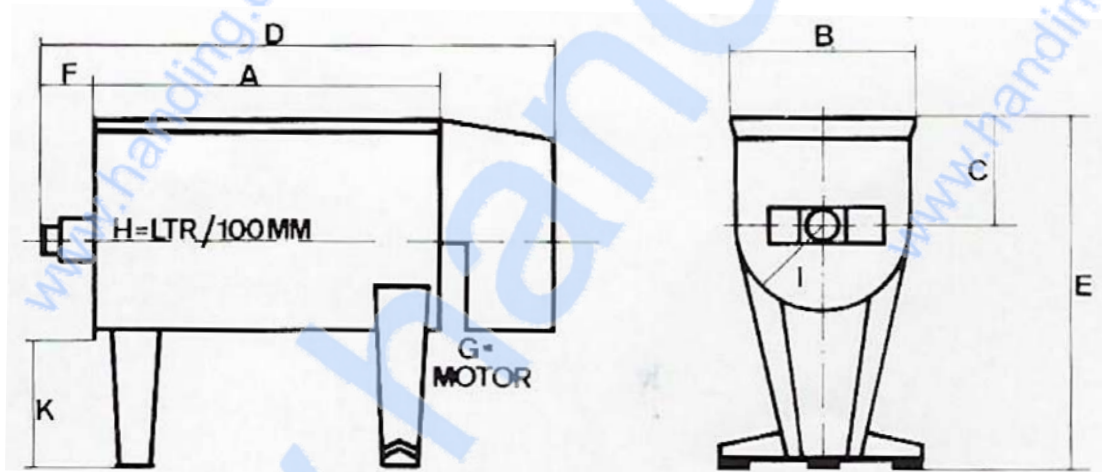

Wolfking

mm Single Mixer	A	B	C	D	E	F	G		H	I	K
							kW	HP			
2000 I	2410	1105	710	3390	2010	310	15	20	110	500	750

Handing ApS™
 Nordkranvej 5-9, Vassingerød
 DK - 3540 Lyngø
 Tel.: +45 48160166
 www.handing.dk

Alle mål i mm.
 All measures in mm.

Lager nr. /LH

R1119