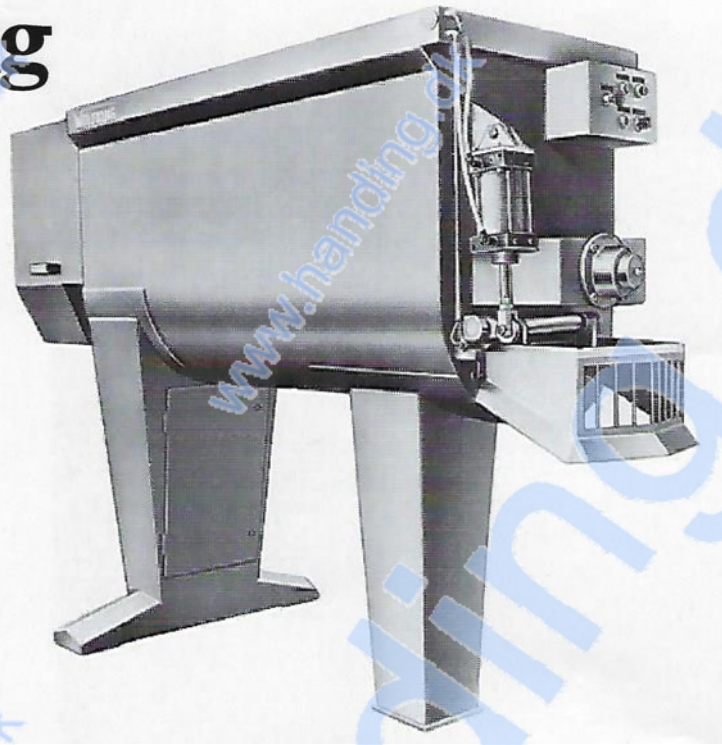

Wolfking

mm Single Mixer	A	B	C	D	E	F	G		H	I	K
							kW	HP			
2000 I	2410	1105	710	3390	2010	310	15	20	110	500	750

Handing ApS™
 Nordkranvej 5-9, Vassingerød
 DK - 3540 Lyngø
 Tel.: +45 48160166
 www.handing.dk

Alle mål i mm.
 All measures in mm.

Lager nr. /LH

R1119