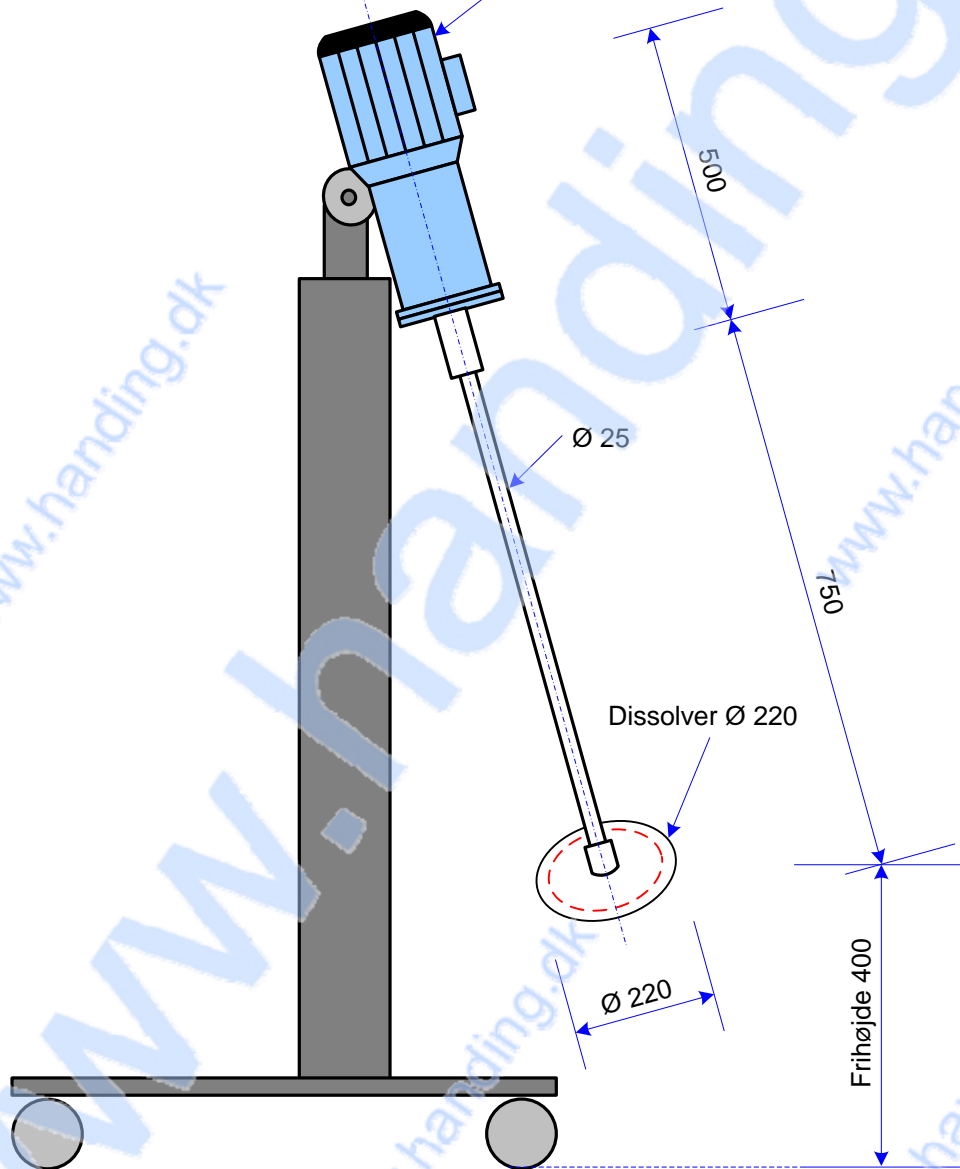

www.handing.dk

www.handing.dk

www.handing.dk

Motor  
kW 3,6  
Volt 380  
o/min 715/1430

www.handing.dk

www.handing.dk

www.handing.dk

www.handing.dk

### Røreværk Pil-Mix K21128

Alle mål i mm.  
All measures in mm.

Dette dokument er vejledende.  
Der tages forbehold for fejl.  
This document is only guiding.  
We make reservation for possible errors.

Lager nr. /TN  
**R 1136**