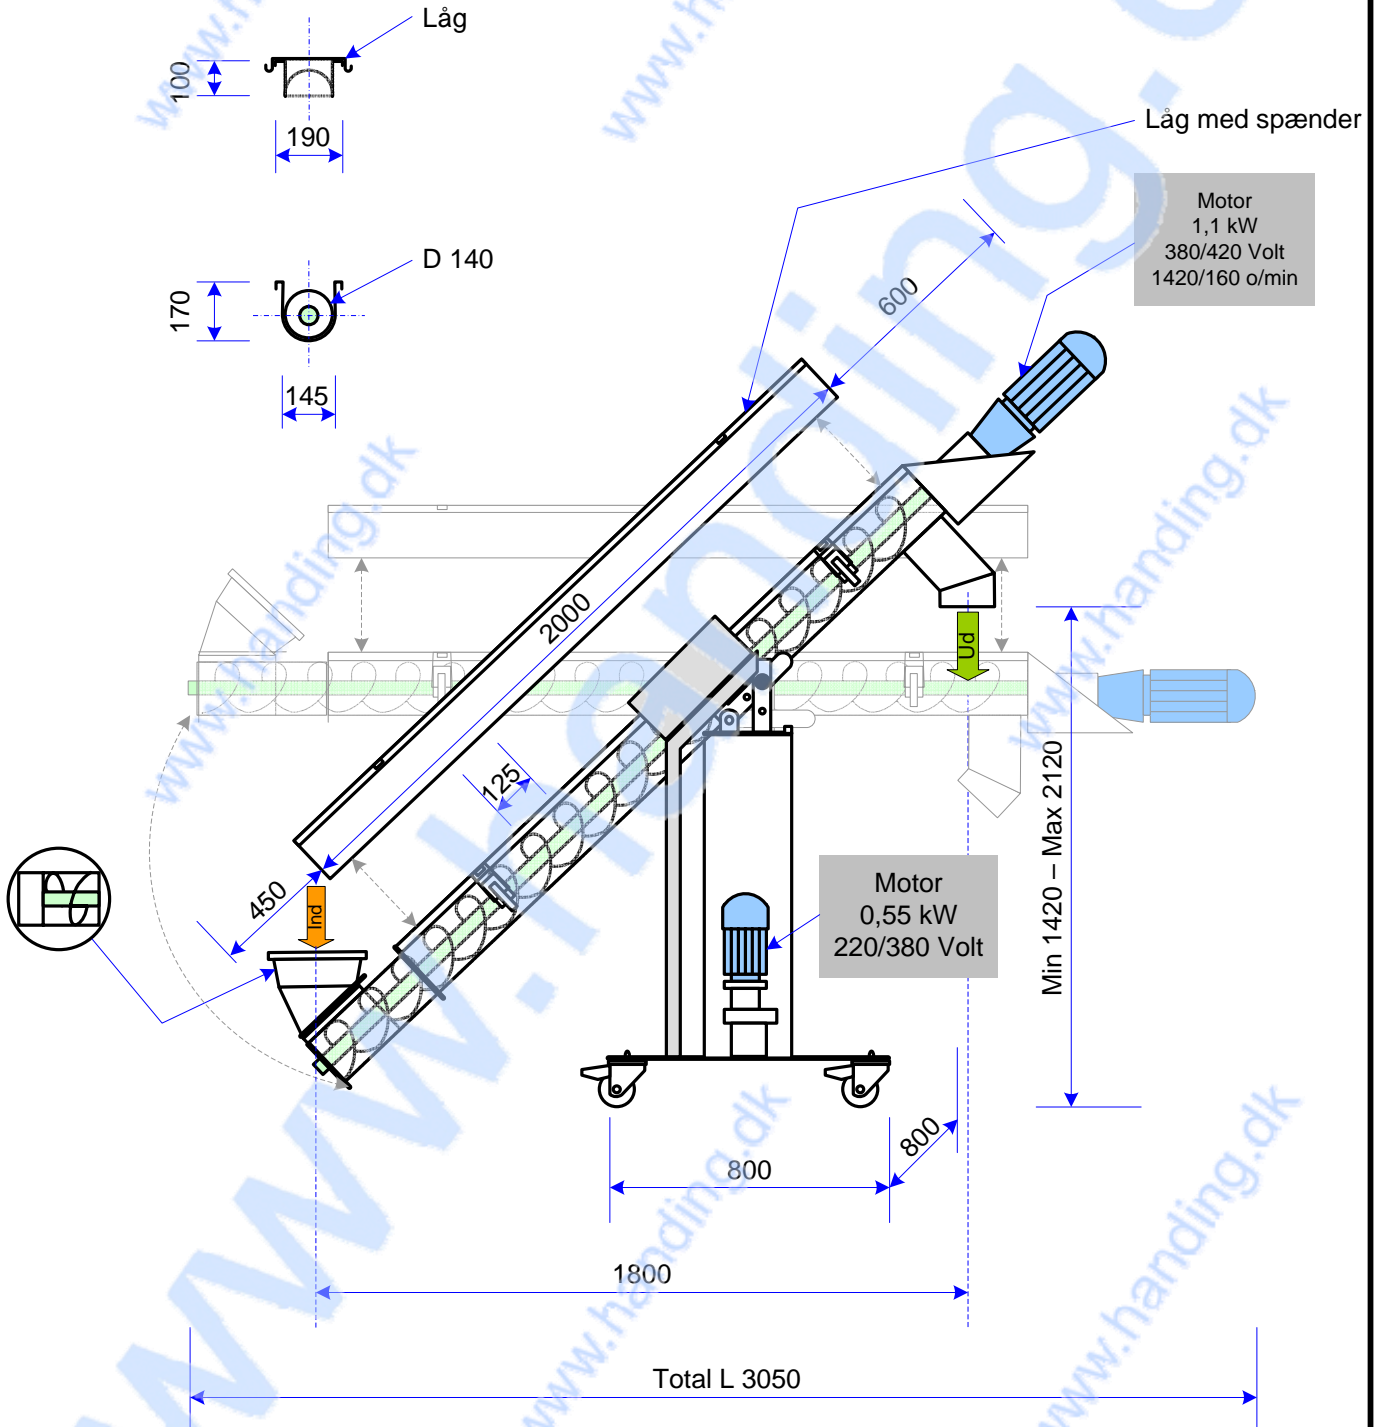

U-Profil

Handing ApS™
 Nordkranvej 5-9, Vassingerød
 DK - 3540 Lyngby
 Tel.: +45 48160166
 www.handing.dk

Snekketransportør Ø 140 x L 2450

Dette dokument er vejledende.
 Der tages forbehold for fejl.
 This document is only guiding.
 We make reservation for possible errors.

Copyright © By Handing ApS. All Rights Reserved.

Alle mål i mm.
 All measures in mm.

Lager nr. /LH

D1123