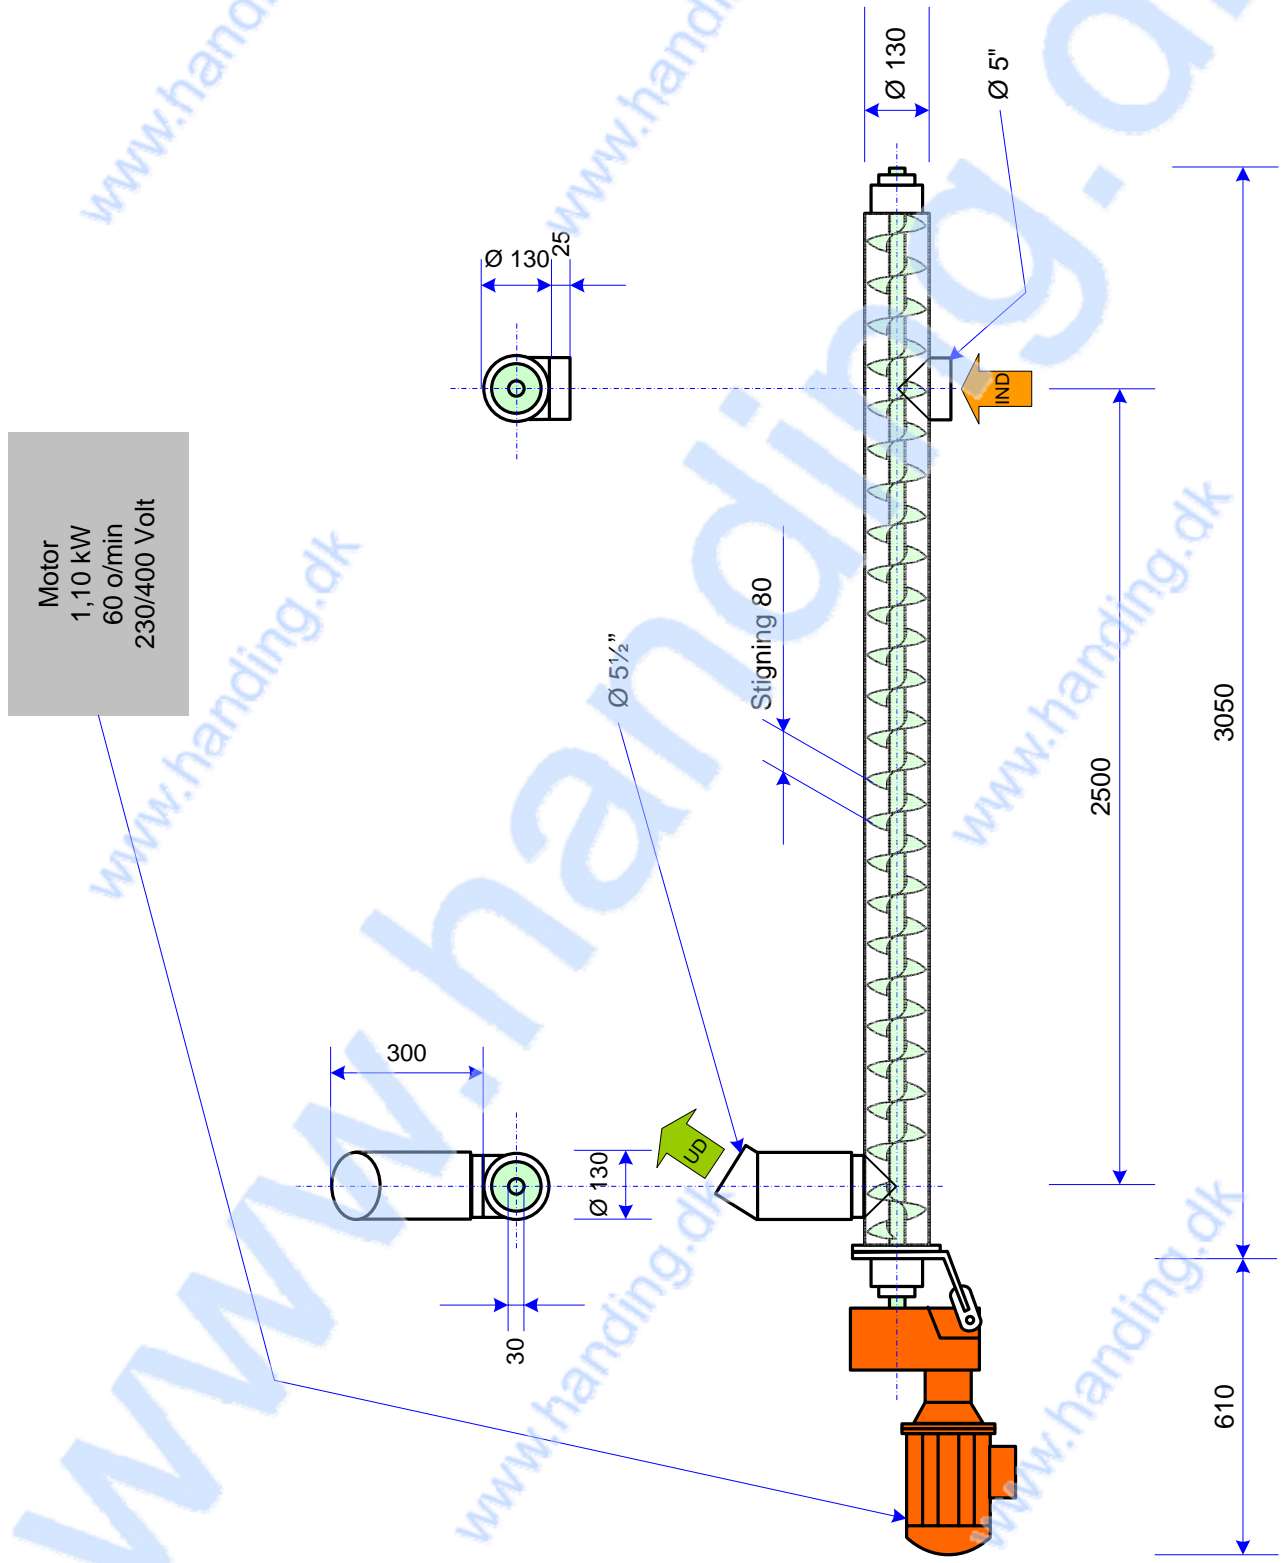

O-Profil

Motor
1,10 kW
60 o/min
230/400 Volt

Handing ApS™
Nordkranvej 5-9, Vassingerød
DK - 3540 Lyng
Tel.: +45 48160166
www.handing.dk

Snekketransportør

Dette dokument er vejledende.
Der tages forbehold for fejl.
This document is only guiding.
We make reservation for possible errors.
Copyright © By Handing ApS. All Rights Reserved.

Alle mål i mm.
All measures in mm.

Lager nr. /LH
D1154