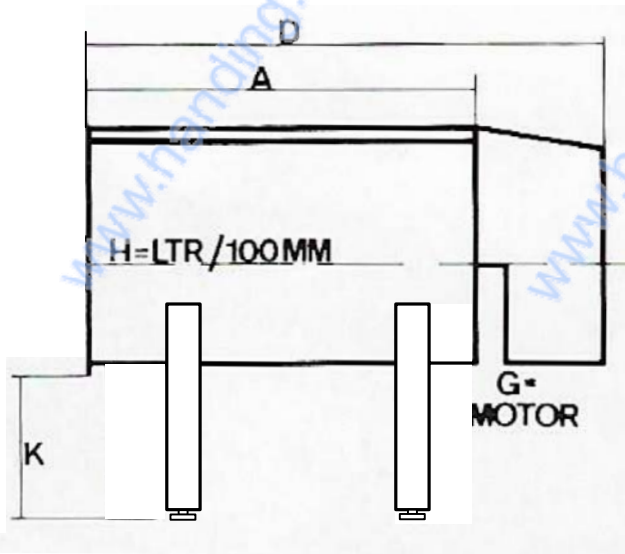

Wolfking

mm Single Mixer	A	B	C	D	E	G		H	K
						kW	HP		
2000 l	2410	1105	710	2930	2010	15	20	110	750

Handing ApS™
 Nordkranvej 5-9, Vassingerød
 DK - 3540 Lyngø
 Tel.: +45 48160166
www.handing.dk

WOLFKING Type SSM - 2.000 liter

Dette dokument er vejledende.
 Der tages forbehold for fejl.
 This document is only guiding.
 We make reservation for possible errors.
 Copyright © By Handing ApS. All Rights Reserved.

Alle mål i mm.
 All measures in mm.

Lager nr. /LH

R1193