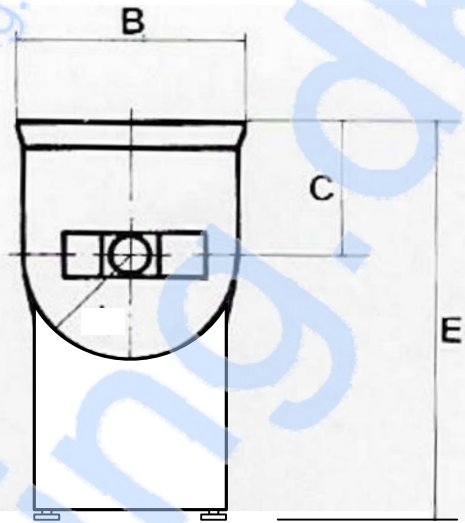

Wolfking

mm Single Mixer	A	B	C	D	E	G		H	K
						kW	HP		
2000 l	2410	1105	710	2930	2010	15	20	110	750

Handing ApS™
 Nordkranvej 5-9, Vassingerød
 DK - 3540 Lyngø
 Tel.: +45 48160166
www.handing.dk

WOLFKING Type SSM - 2.000 liter

Dette dokument er vejledende.
 Der tages forbehold for fejl.
 This document is only guiding.
 We make reservation for possible errors.
 Copyright © By Handing ApS. All Rights Reserved.

Alle mål i mm.
 All measures in mm.