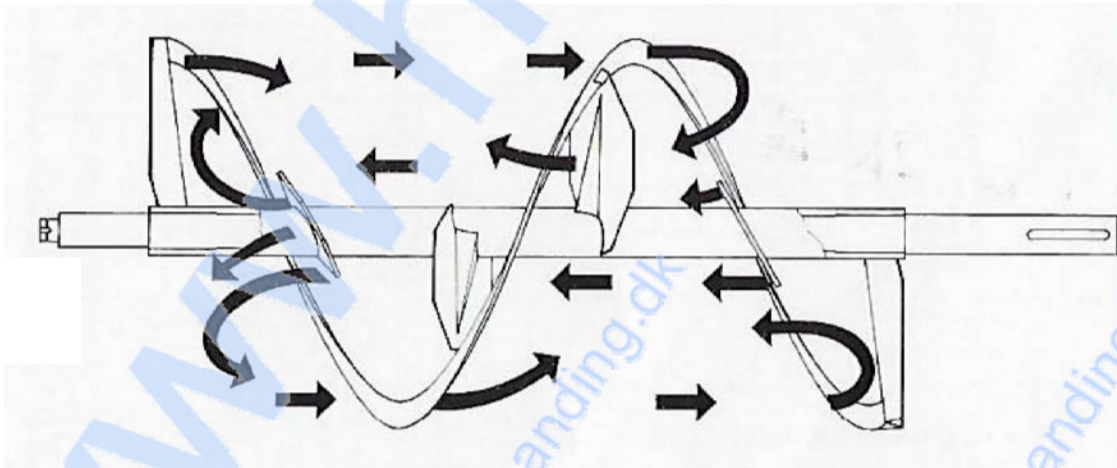

Wolfking

mm Single Mixer	A	B	C	D	E	G		H	K
						kW	HP		
2000 l	2410	1105	710	2930	2010	15	20	110	750

Handing ApS™
 Nordkranvej 5-9, Vassingerød
 DK - 3540 Lyngø
 Tel.: +45 48160166
www.handing.dk

WOLFKING Type SSM - 2.000 liter